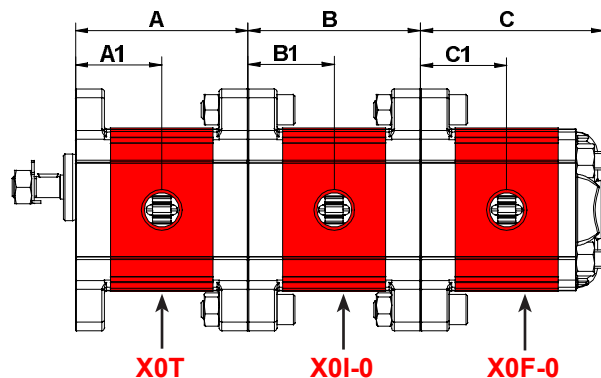

MULTIPLE PUMP XV-0

Ø 22 FLANGE

XV-0

TYPE	Displacem	A	A1	B	B1	C	C1	P1	P3	Min speed	Max speed
	cc/rev	mm	mm	mm	mm	mm	mm	bar	bar	rpm	rpm
XV-0 / 0,17	0,16	52,3	26,2	52,3	26,2	55,8	26,2	220	260	700	9000
XV-0 / 0,25	0,24	52,9	26,5	52,9	26,5	56,4	26,5	220	260	700	9000
XV-0 / 0,45	0,45	54,5	27,3	54,5	27,3	58	27,3	220	280	700	9000
XV-0 / 0,57	0,56	55,5	27,8	55,5	27,8	59	27,8	220	280	700	9000
XV-0 / 0,76	0,75	57	28,5	57	28,5	60,5	28,5	220	280	700	9000
XV-0 / 0,98	0,92	58,5	29,3	58,5	29,3	62	29,3	220	280	700	6000
XV-0 / 1,27	1,26	61	30,5	61	30,5	64,5	30,5	220	280	700	6000
XV-0 / 1,52	1,48	63	31,5	63	31,5	66,5	31,5	220	280	700	6000
XV-0 / 2,30	2,28	69	34,5	69	34,5	72,5	34,5	220	210	700	5000