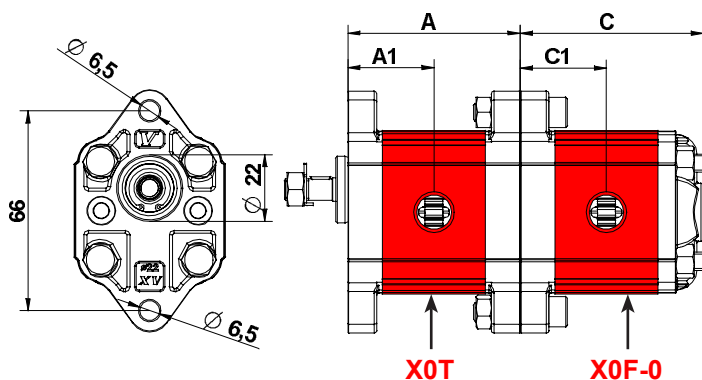

MULTIPLE PUMP XV-0

Ø 22 FLANGE

XV-0

TYPE	Displacem	A	A1	B	B1	C	C1	P1	P3	Min speed	Max speed
	cc/rev	mm	mm	mm	mm	mm	mm	bar	bar	rpm	rpm
XV-0 / 0,17	0,16	52,3	26,2	52,3	26,2	55,8	26,2	220	260	700	9000
XV-0 / 0,25	0,24	52,9	26,5	52,9	26,5	56,4	26,5	220	260	700	9000
XV-0 / 0,45	0,45	54,5	27,3	54,5	27,3	58	27,3	220	280	700	9000
XV-0 / 0,57	0,56	55,5	27,8	55,5	27,8	59	27,8	220	280	700	9000
XV-0 / 0,76	0,75	57	28,5	57	28,5	60,5	28,5	220	280	700	9000
XV-0 / 0,98	0,92	58,5	29,3	58,5	29,3	62	29,3	220	280	700	6000
XV-0 / 1,27	1,26	61	30,5	61	30,5	64,5	30,5	220	280	700	6000
XV-0 / 1,52	1,48	63	31,5	63	31,5	66,5	31,5	220	280	700	6000
XV-0 / 2,30	2,28	69	34,5	69	34,5	72,5	34,5	220	210	700	5000