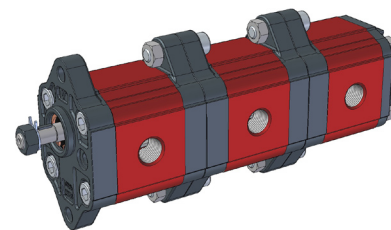

MULTIPLE PUMP XV-0

Ø 22 FLANGE

XV-0

TYPE	Displacem	A	A1	B	B1	C	C1	P1	P3	Min speed	Max speed
	cc/rev	mm	mm	mm	mm	mm	mm	bar	bar	rpm	rpm
XV-0 / 0,17	0,16	52,3	26,2	52,3	26,2	55,8	26,2	220	260	700	9000
XV-0 / 0,25	0,24	52,9	26,5	52,9	26,5	56,4	26,5	220	260	700	9000
XV-0 / 0,45	0,45	54,5	27,3	54,5	27,3	58	27,3	220	280	700	9000
XV-0 / 0,57	0,56	55,5	27,8	55,5	27,8	59	27,8	220	280	700	9000
XV-0 / 0,76	0,75	57	28,5	57	28,5	60,5	28,5	220	280	700	9000
XV-0 / 0,98	0,92	58,5	29,3	58,5	29,3	62	29,3	220	280	700	6000
XV-0 / 1,27	1,26	61	30,5	61	30,5	64,5	30,5	220	280	700	6000
XV-0 / 1,52	1,48	63	31,5	63	31,5	66,5	31,5	220	280	700	6000
XV-0 / 2,30	2,28	69	34,5	69	34,5	72,5	34,5	220	210	700	5000